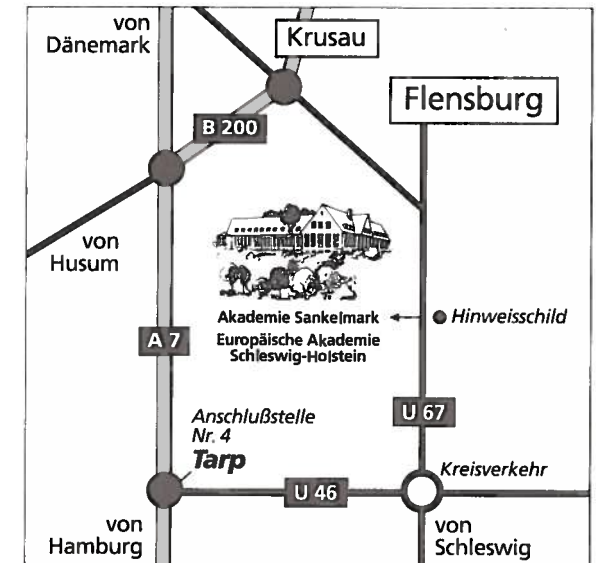

Moderation

Antje Walther
Redakteurin, sh:z

20.00 Uhr

Dank und Abschluss

Dr. Sophie Wulk
Europa-Union, Flensburg

Europäische Akademie 
Schleswig-Holstein · Sankelmark

WEGBESCHREIBUNG

Die Europäische Akademie liegt an der ehemaligen Bundesstraße 76 und heutigen Landesstrasse 317 rund 9 Kilometer südlich von Flensburg.

Autofahrer erreichen die Akademie am einfachsten über die Autobahn Hamburg-Flensburg-Kolding (A7), Abfahrt Anschlußstelle Nr. 4 Tarp. Weiter auf der U 46 Richtung Sörup bis zum Kreisverkehr. Von dort der U 67 in Richtung Flensburg folgen, bis nach ca. 6 km ein Hinweisschild den Weg zur Akademie weist. Falls Ihr Navigationsgerät den Akademieweg nicht kennt, geben Sie bitte „Bundesstraße 76 Haus Nr. 6“ ein und folgen der Beschilderung.

Bahnreisende fahren bis zum Bahnhof Flensburg. Von dort ist die Akademie Sankelmark mit dem Taxi (Kosten ca. 11,00 EUR) oder mit den Buslinien 4810 Schleswig/Kiel und 1550 Tarp/Eggebek zu erreichen.

Bilister fra Danmark kommer lettest til akademiet via grænseovergangen ved Krusaa. Man følger ringvejen uden om Flensburg til Schleswig/Flensburg Weiche/Jarplund-Weding. Herfra følges skiltene mod Schleswig. Et henvisningsskilt markerer frakørslen til akademiet til højre (man skal ikke ind i landsbyen Sankelmark).